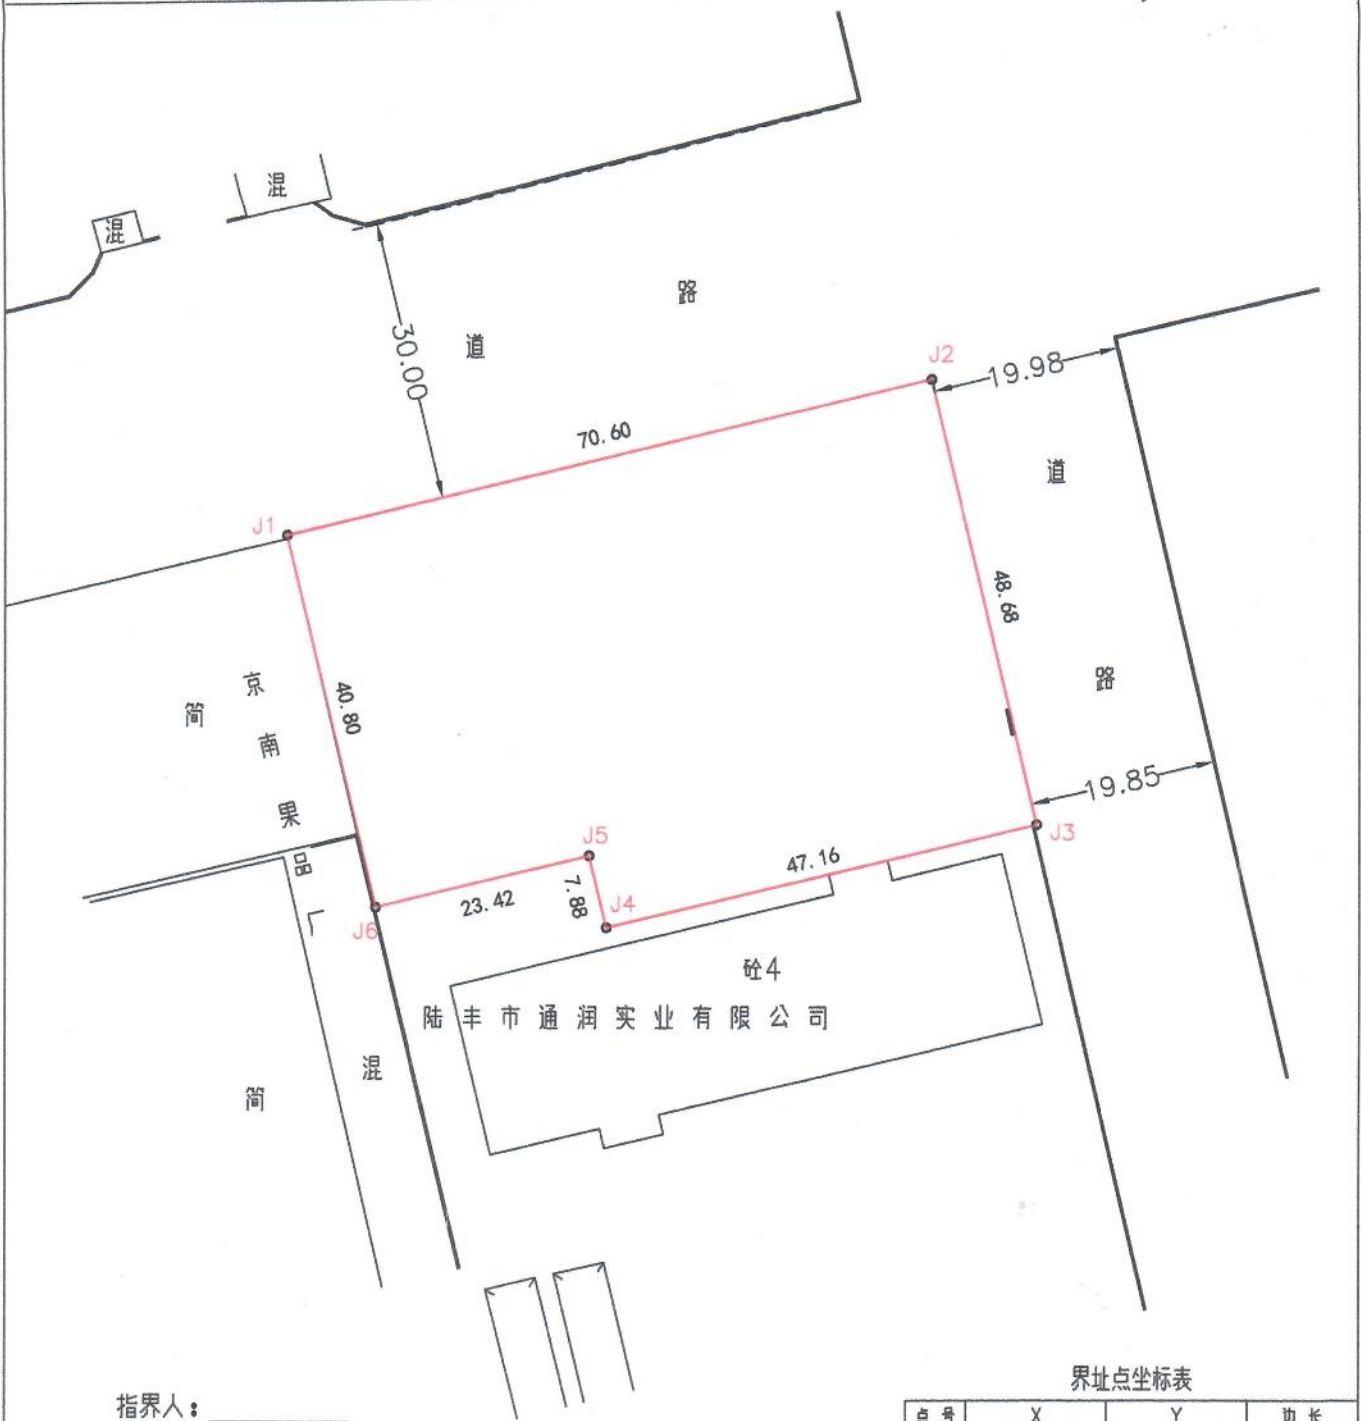

# 宗地图

单位: m.m<sup>2</sup>

北

宗地号: 202021459

权利人: 陆丰市通润实业有限公司

宗地代码:

宗地面积: 3252.00平方米

宗地坐落: 陆丰市东海镇沙埔林场

指界人: \_\_\_\_\_

国有建设用地使用权出让合同编号: 441581202200006

界址点坐标表

点号	X	Y	边长
J1	2535284.933	39361434.296	70.60
J2	2535301.318	39361502.969	48.68
J3	2535253.952	39361514.185	47.16
J4	2535243.006	39361468.309	7.88
J5	2535250.670	39361466.473	23.42
J6	2535245.228	39361443.698	40.80
J1	2535284.933	39361434.296	

S=3252.00 平方米 合4.88亩

**测绘工程出图专用章**  
汕尾市德全测绘地理信息技术有限公司  
测绘资质证书号: 粤测资字44504898  
2000 国家大地坐标系

**陆丰市自然资源测绘队**  
2024-11-25  
测绘成果入库专用章

绘图员: 林春  
检查员: 曾晓